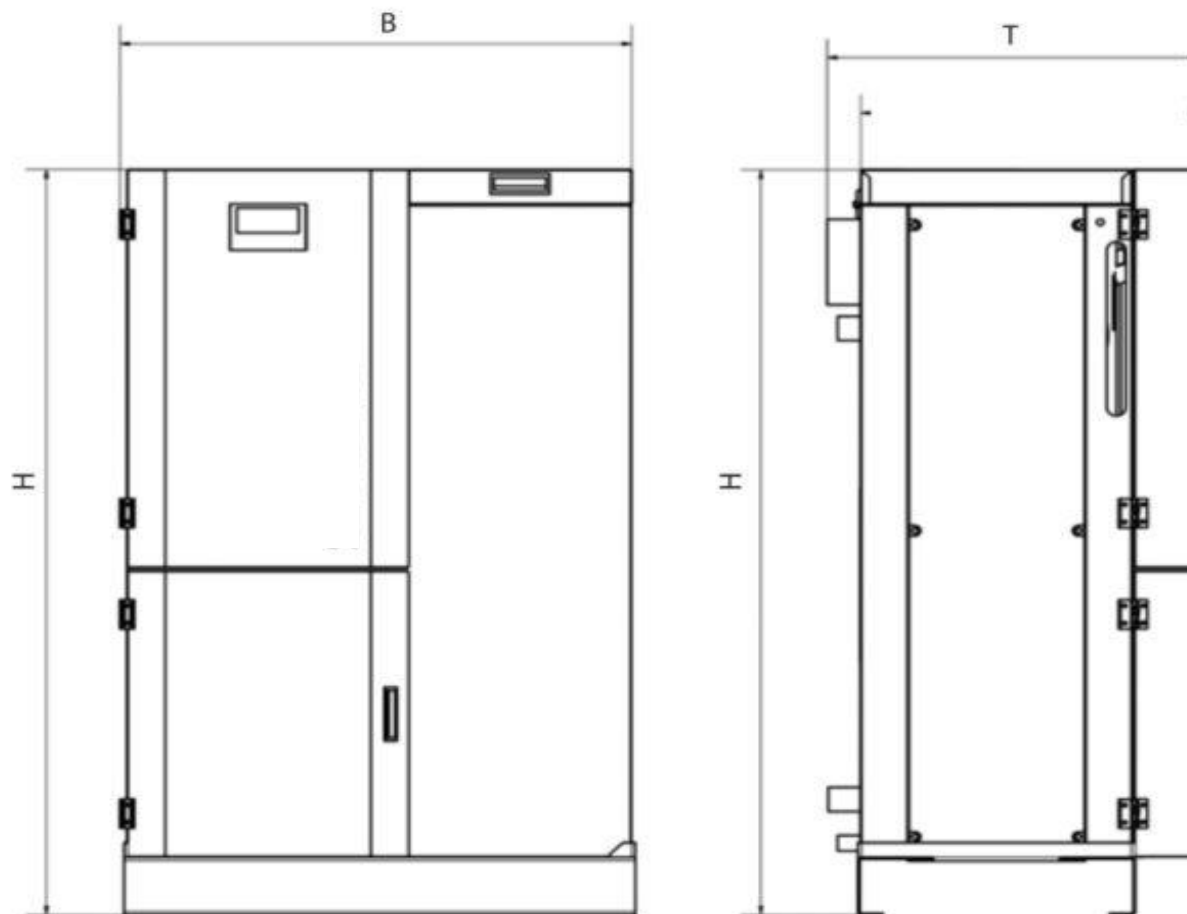

### Mål STG Mini mål i mm

	H	B	T	Tilslutning"	Røgrør Ø	Vægt kg
<b>STG Mini 8 Kw.</b>	1300	810	590	5/4"	150	200
<b>STG Mini 12 Kw.</b>	1300	810	590	5/4"	150	200