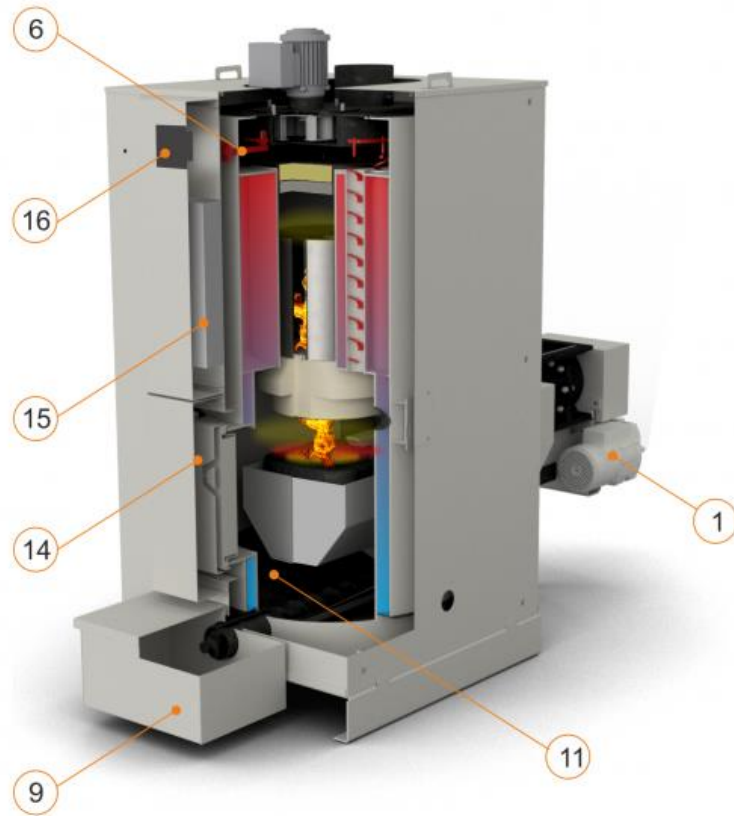

## Skitse STG Multi Burn

1. Fødesnegl/gearmotor

2. Tænder

3. EL udgange til alle eksterne motorer

4. Røgdugang til skorsten

5. Røgsuger

6. Røgkøler med autorens

7. Brændkammer

16. Display