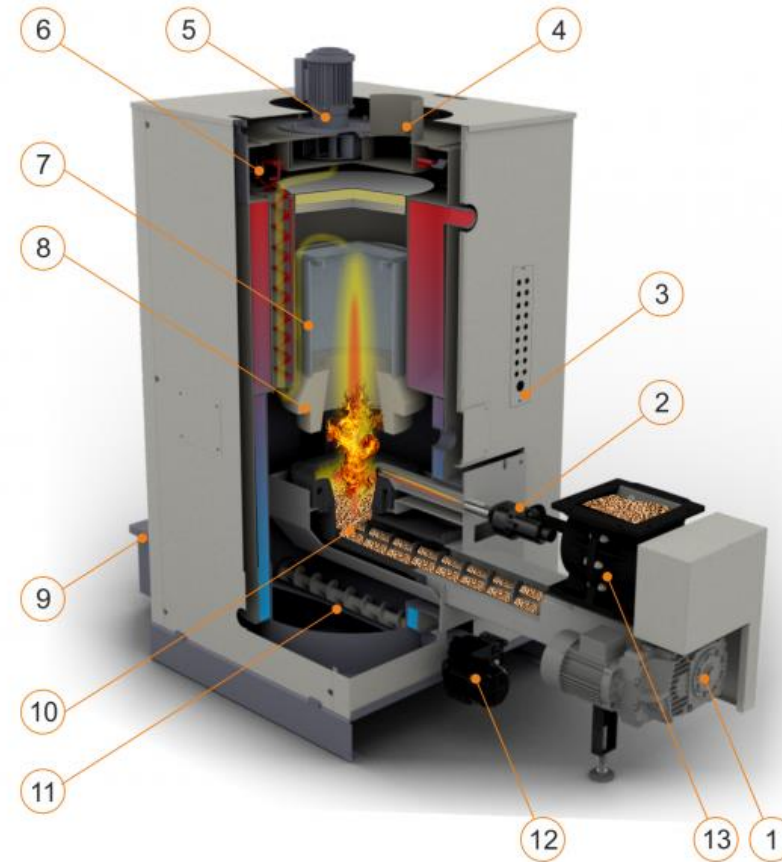

## Skitse STG Multi Burn

1. Fødesnegl/gearmotor

2. Tænder

3. EL udgange til alle eksterne motorer

4. Røgdugang til skorsten

5. Røgsuger

6. Røgkøler med autorens

7. Brændkammer

16. Display